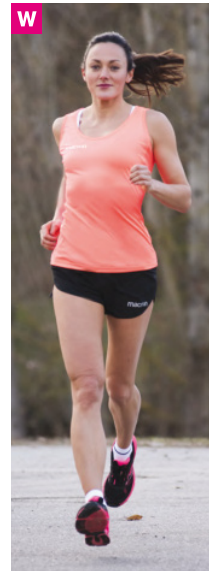

## SOCKS

- 72 OFFROAD
- 72 INTERVAL
- 73 ENDURANCE
- 73 RUN-SK RACE 02

FIONA BRA  
OPHELIA BRIEF

SANDY SINGLET  
HANNA HERO SHORTS

AGNES SHIRT  
HANNA HERO SHORTS

MITCH SINGLET  
GASTON HERO SHORTS

FELICIA SINGLET  
ODETTE SHORTS