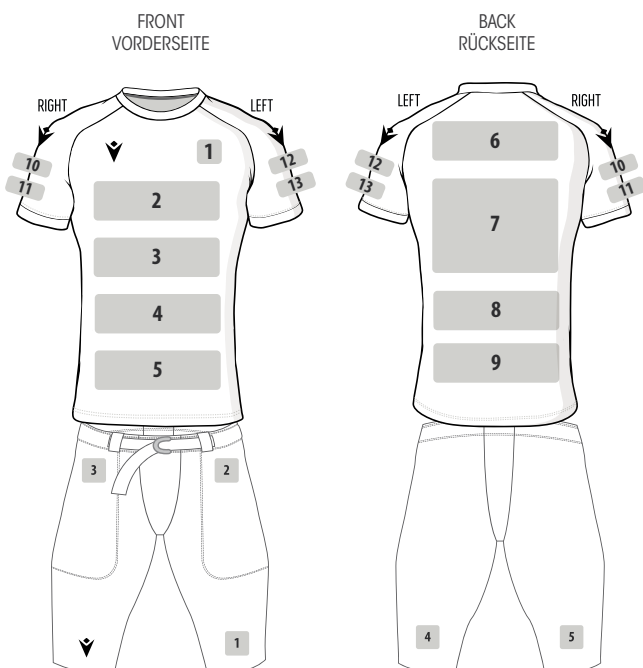

LOGO POSITIONING LOGOPLATZIERUNG

INFORMATION /INFORMATIONEN

- + Colours and sizes of numbers available on request + Farben und Größen der Spielnummern nach Bedarf
- + Numbers only available on sublimated products + Spielnummer nur auf sublimierten Artikeln anwendbar