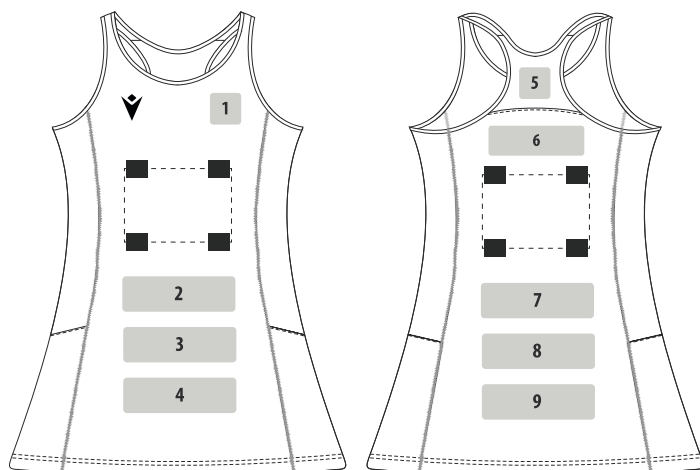

LOGO POSITIONING LOGOPLATZIERUNG

FRONT
VORDERSEITE

BACK
RÜCKSEITE

CHOOSE YOUR FONT WÄHLEN SIE IHRE SCHRIFTART

* AGENCY 0123456789 - PLAYER	* FUTURA 0123456789 - PLAYER
* ATHLETIC 0123456789 - PLAYER	* GEOSLAB 0123456789 - PLAYER
* BARÇA 0123456789 - PLAYER	* LIBEL 0123456789 - PLAYER
* BIRCH 0123456789 - PLAYER	* MACHINE 0123456789 - PLAYER
* COMPACTA 0123456789 - PLAYER	* SF COLLEGIATE 0123456789 - PLAYER
* FINAL FRONTIER 0123456789 - PLAYER	* TEAM HELM 0123456789 - PLAYER

Fonts can also be requested in outline format.
Die Schriftart kann in Umrissform angefordert werden.

CUSTOM DESIGN OPTIONS CUSTOM-BEARBEITUNGEN

SUBLIMATED / SUBLIMATION

OPEN DESIGN FREIE ZEICHNUNG

Choose your colours from:
Macron Standard Colours or "Pantone C" colours
Wählen Sie Ihre Farben aus:
Macron-Standardfarben oder "Pantone C"-Farben

INFORMATION / INFORMATIONEN

- + Colours and sizes of numbers available on request + Farben und Größen der Spielnummern nach Bedarf
- + Numbers only available on sublimated products + Spielnummer nur auf sublimierten Artikeln anwendbar