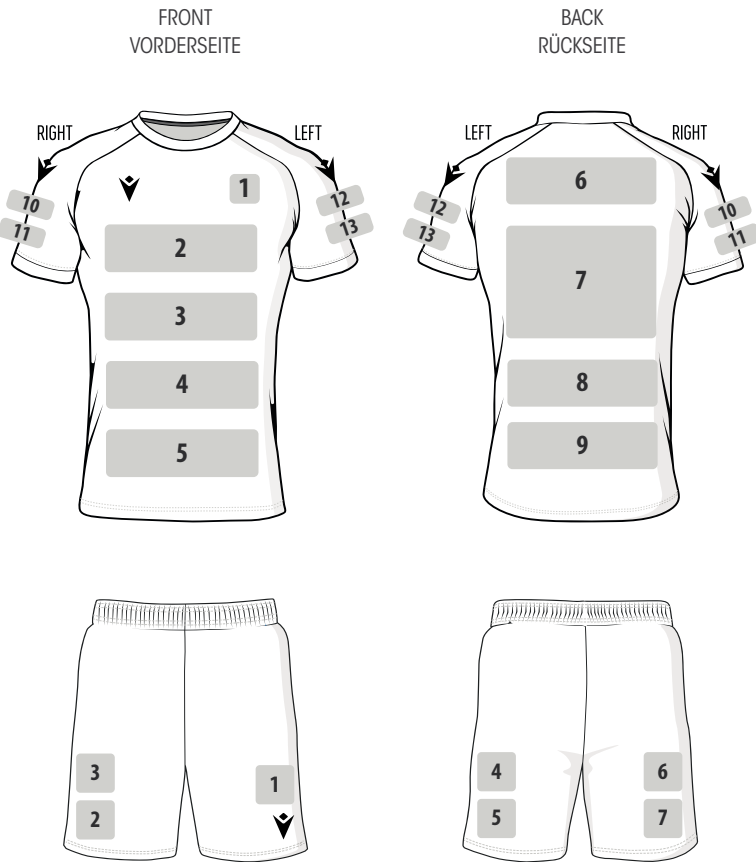

LOGO POSITIONING

LOGOPLATZIERUNG